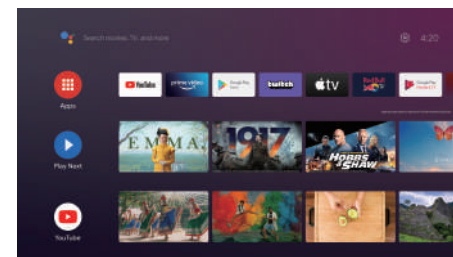

ANDROID TV

Android TV

Android TV™ uľahčuje lepšie využitie vášho televízora. Vyberte si z viac ako 400 000 filmov a programov z rôznych streamovacích služieb. Požiadajte Google, aby ovládal váš televízor, dostával odporúčania, čo pozerať, sľmiť svetlá a podobne. Prenášajte fotografie, videá a hudbu z chytrých zariadení do televízora s nainštalovaným Chromecast™.