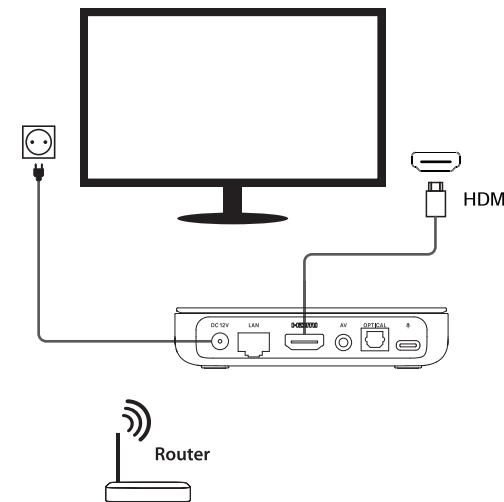

SETUP DIAGRAM

Schema zapojenia