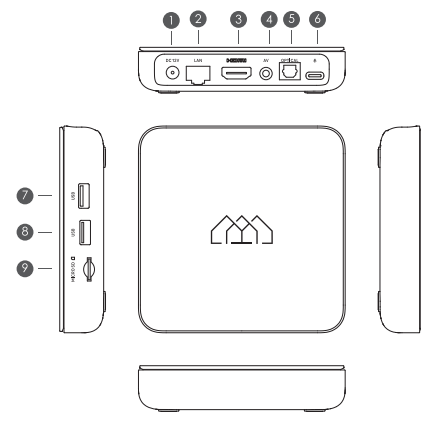

DEVICE INFORMATION

Informácie o zariadení