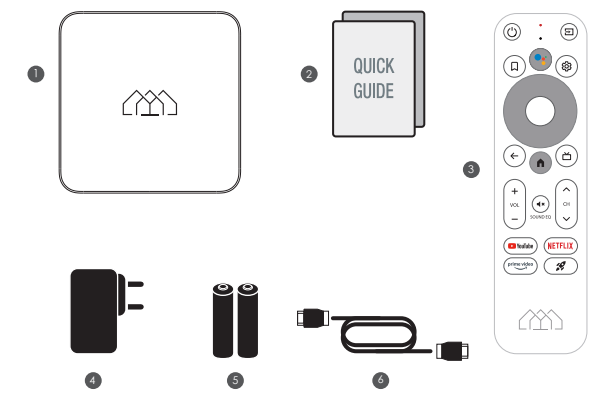

QUICK GUIDE

Rychlý sprievodca

- 1 Box
- 2 Rýchly sprievodca
- 3 Diaľkový ovládač
- 4 Napájací adaptér
- 5 Batérie
- 6 HDMI Kábel